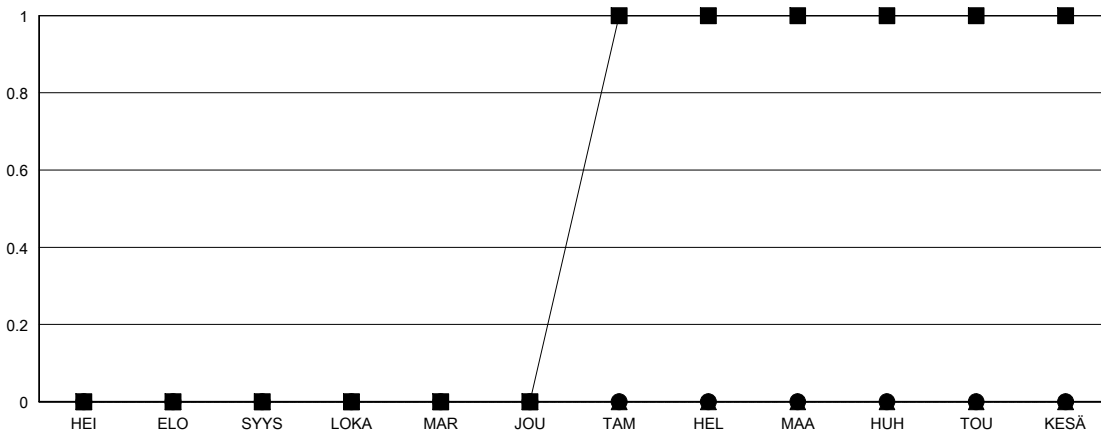

MONTHLY MEMBERSHIP PROGRESS REPORT

District 107 G

Results as of: 4/30/2024

GMT:

SIJAINTI FINLAND

GMT VAALIPIIRI

Klubit			
TULOKSET 2023-2024			
NELJÄNNES	UUDEN KLUBIN TAVOITE	UUDET KLUBIT	LOPETETUT KLUBIT
HEI/ELO/SYYS	0	0	0
LOKA/MAR/JOU	0	0	0
TAM/HEL/MAA	1	0	1
HUH/TOU/KESÄ	0	0	0

jäsentä			
TULOKSET 2023-2024			
NELJÄNNES	JÄSENKASVUN NETTOTAVOITE	TOTEUTUNUT JÄSENKASVU	POISTETUT JÄSENET (mukaan lukien siirrot)
HEI/ELO/SYYS	5	10	15
LOKA/MAR/JOU	5	8	31
TAM/HEL/MAA	5	13	11
HUH/TOU/KESÄ	5	2	7

TAVOITTEET JA UUDET KLUBIT, KUMULATIIVINEN