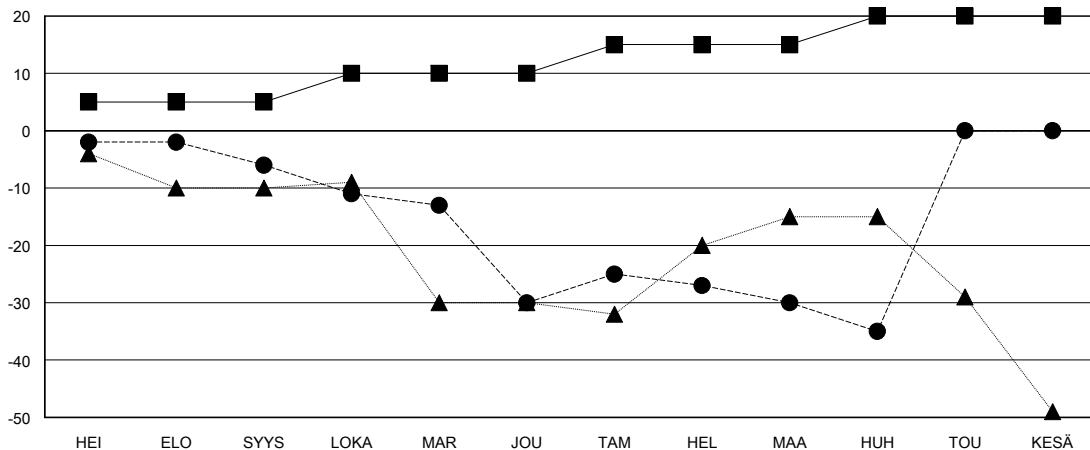

TAVOITTEET JA JÄSENET, KUMULATIIVINEN

LAKKAUTETUT KLUBIT: 1	18 CLUBS OF 52 LISÄNNY YHDEN TAI USEAMMAN UUTTA JÄSENTÄ	SUKUPUOLIJAKAUMA
		MIES 848 (85.66%)
		NAINEN 142 (14.34%)
ERONNEET JÄSENET	KLIKKAA TÄSTÄ NÄHDÄKSESI KUMULATIIVISET JÄSENTIEDOT	PERHEJÄSENIÄ YHTEENSÄ 16
KUOLLUT 15		PERHEJÄSENET, JOTKA MAKSAVAT PUOLET JÄSENMAKSUSTA 8
KLUBI LAKKAUTETTU 0		
MUU 49		
YHTEENSÄ 64